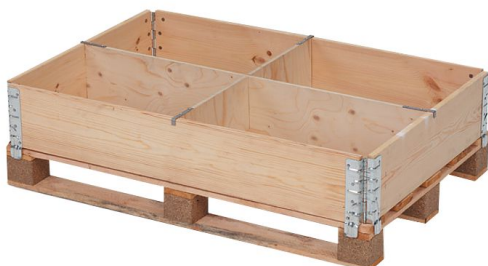

SKU: 30030

Vakverdeler lange zijde - voor 1200x800/1000 mm pallet + opzetrand

Houten sakverdeler voor verhuur met afmetingen 1155x20x187 mm. Deze vakverdeler is gemaakt voor de lange zijde van een 1200x800 mm palletrand. Er kunnen meerdere vakverdelers tegelijk gebruikt worden om meer vakken te creëren.

Categorieën: Palletranden, Palletdeksels & Accessoires,

Productbeschrijving

Vakverdeler 1155x20x187 mm lange zijde - huur

Houten sakverdeler voor verhuur met afmetingen 1155x20x187 mm. Deze vakverdeler is gemaakt voor een pallet en de lange zijde van een opzetrand met afmetingen 1200x800 mm en/of 1200x1000 mm. De sakverdeler creëert vakken binnen een opzetrand. Bovendien is de sakverdeler verschuifbaar en hierdoor kan deze op diverse manieren ingezet worden. Het eigen gewicht van de sakverdeler bedraagt 3,2 kg.

Specificaties

Lengte buitenmaat (mm)	1155
Breedte buitenmaat (mm)	20
Hoogte buitenmaat (mm)	187