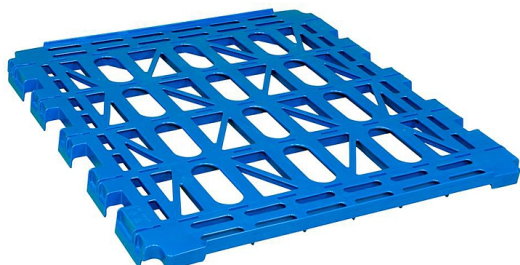

SKU: 48423

Legbord kunststof 810x660x55 mm - gerasterd, voor 2-heks rolcontainer

Kunststof legbord voor 2-heks rolcontainers voor verhuur met afmetingen 810x660x55 mm. Dit blauwe legbord (kleur: RAL 5010) kan gebruikt worden in combinatie met een 2-heks rolcontainer met een bodem van 810x720 mm.

Categorieën: Rolcontainers, Rolcontainer accessoires,

Productbeschrijving

Kunststof legbord 810x660x55 mm, voor 2-heks - verhuur

Kunststof legbord voor 2-heks rolcontainers voor verhuur met afmetingen 810x660x55 mm. Dit blauwe legbord (kleur: RAL 5010) kan gebruikt worden in combinatie met een 2-heks rolcontainer met een bodem van 810x720 mm. Dit plateau creëert niveaus binnen rolcontainers en hierdoor kan de ruimte van de rolcontainer optimaal benut worden. Dit legbord is hygiënisch, heeft een maximaal draagvermogen van 150 kg en heeft een eigen gewicht van slechts 3 kg. Het innovatieve design van het legbord zorgt ervoor deze snel en eenvoudig geïnstalleerd kan worden.

Het plaatsen van goederen op een rolcontainer is een praktische en efficiënte manier voor het laden, lossen en veilig vervoeren van uw producten. Bij Rotomrent kunt u terecht voor de verhuur van diverse rolcontainers, bekijk hier ons uitgebreide assortiment rolcontainers.

Specificaties

Lengte buitenmaat (mm)	810
Breedte buitenmaat (mm)	660
Hoogte buitenmaat (mm)	60
Statisch draagvermogen (kg)	150