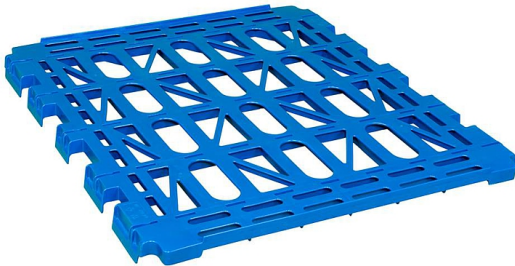

## **Legbord kunststof 810x660x55 mm - gerasterd, voor 2-heks rolcontainer**

Kunststof legbord voor 2-heks rolcontainers voor verhuur met afmetingen 810x660x55 mm. Dit blauwe legbord (kleur: RAL 5010) kan gebruikt worden in combinatie met een 2-heks rolcontainer met een bodem van 810x720 mm.

### **Kunststof legbord 810x660x55 mm, voor 2-heks - verhuur**

Kunststof legbord voor 2-heks rolcontainers voor verhuur met afmetingen 810x660x55 mm. Dit blauwe legbord (kleur: RAL 5010) kan gebruikt worden in combinatie met een 2-heks rolcontainer met een bodem van 810x720 mm. Dit plateau creëert niveaus binnen rolcontainers en hierdoor kan de ruimte van de rolcontainer optimaal benut worden. Dit legbord is hygiënisch, heeft een maximaal draagvermogen van 150 kg en heeft een eigen gewicht van slechts 3 kg. Het innovatieve design van het legbord zorgt ervoor deze snel en eenvoudig geïnstalleerd kan worden.