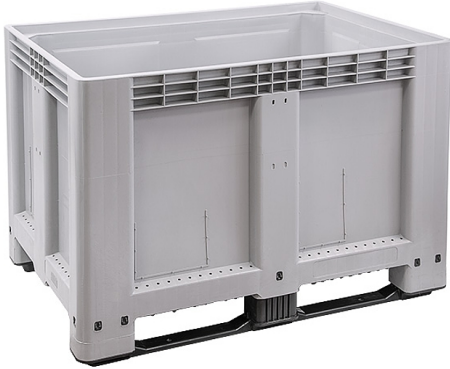

SKU: 66002

Palletbox kunststof 1200x800x800 mm - 2-sledes, 525L

Kunststof palletbox voor verhuur met buitenafmetingen 1200x800x800 mm en binnenafmetingen 1115x715x600 mm. Deze gesloten palletbox heeft een inhoud van 525L en een eigen gewicht van 35 kg. Het maximale draagvermogen van de kunststof bak is 400 kg.

Categorieën: Palletboxen, Industriële palletboxen,

Productbeschrijving

Kunststof palletbox 1200x800x800 mm, gesloten - huur

Kunststof palletbox voor verhuur met buitenafmetingen 1200x800x800 mm en binnenafmetingen 1115x715x600 mm. Deze volledig gesloten palletbox heeft een inhoud van 525L en een eigen gewicht van 35 kg. Het maximale draagvermogen van de kunststof bak is 400 kg en er kunnen maximaal 7 palletboxen op elkaar worden gestapeld. Het onderstel bestaat uit 2 sledes. De palletbox bestaat uit een hoge kwaliteit kunststof (PE), is zeer makkelijk schoon te houden en geschikt voor voedselopslag en transport. Deze palletbox is UV- en weerbestendig!