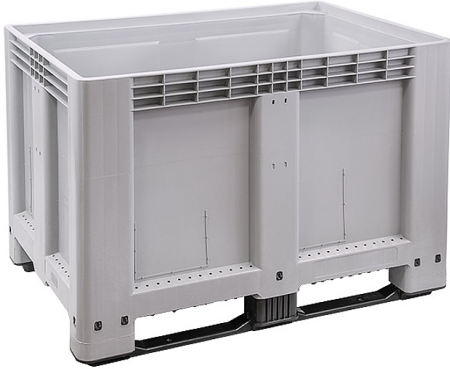

**SKU:** 66002

## **Palletbox kunststof 1200x800x800 mm - 2-sledes, 525L**

Kunststof palletbox voor verhuur met buitenafmetingen 1200x800x800 mm en binnenafmetingen 1115x715x600 mm. Deze gesloten palletbox heeft een inhoud van 525L en een eigen gewicht van 35 kg. Het maximale draagvermogen van de kunststof bak is 400 kg.

### **Kunststof palletbox 1200x800x800 mm, gesloten - huur**

Kunststof palletbox voor verhuur met buitenafmetingen 1200x800x800 mm en binnenafmetingen 1115x715x600 mm. Deze volledig gesloten palletbox heeft een inhoud van 525L en een eigen gewicht van 35 kg. Het maximale draagvermogen van de kunststof bak is 400 kg en er kunnen maximaal 7 palletboxen op elkaar worden gestapeld. Het onderstel bestaat uit 2 sledes. De palletbox bestaat uit een hoge kwaliteit kunststof (PE), is zeer makkelijk schoon te houden en geschikt voor voedselopslag en transport. Deze palletbox is UV- en weerbestendig!