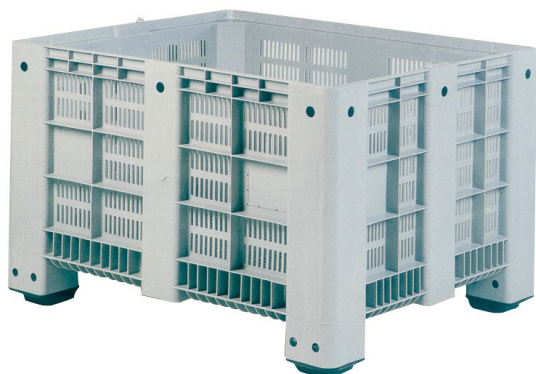

SKU: 66114

### **Palletbox kunststof 1200x1000x760 mm - geperforeerd, 610L**

Kunststof palletbox voor verhuur met buitenafmetingen 1200x1000x760 mm en binnenafmetingen 1120x920x600 mm. Deze geperforeerde palletbox heeft een inhoud van 610L en kan gestapeld worden. De palletbox bestaat uit een hoge kwaliteit kunststof (HDPE).

### **Kunststof palletbox 1200x1000x760 mm, geperforeerd - huur**

Kunststof palletbox voor verhuur met buitenafmetingen 1200x1000x760 mm en binnenafmetingen 1120x920x600 mm. Deze geperforeerde palletbox heeft een inhoud van 610L en kan gestapeld worden. De palletbox bestaat uit een hoge kwaliteit kunststof (HDPE), is zeer makkelijk schoon te houden en geschikt voor voedselopslag en transport. Deze palletbox kan gebruikt worden binnen een temperatuurbereik van - 20 °C tot + 40 °C, hierdoor zijn deze boxen geschikt voor koel- en vriescellen! Het draagvermogen is 400 kg en de maximale statische belasting is 3500 kg. Het eigen gewicht bedraagt +/- 33 kg.