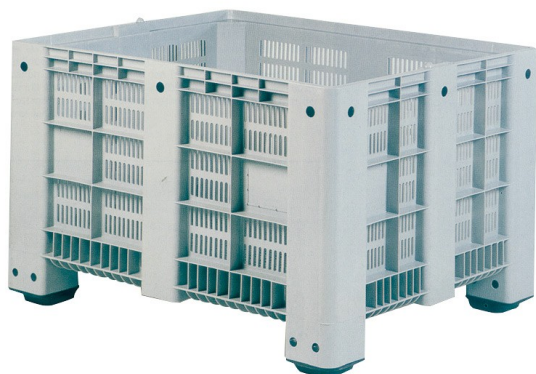

SKU: 66114

Palletbox kunststof 1200x1000x760 mm - geperforeerd, 610L

Kunststof palletbox voor verhuur met buitenafmetingen 1200x1000x760 mm en binnenafmetingen 1120x920x600 mm. Deze geperforeerde palletbox heeft een inhoud van 610L en kan gestapeld worden. De palletbox bestaat uit een hoge kwaliteit kunststof (HDPE).

Categorieën: Palletboxen, Industriële palletboxen,

Productbeschrijving

Kunststof palletbox 1200x1000x760 mm, geperforeerd - huur

Kunststof palletbox voor verhuur met buitenafmetingen 1200x1000x760 mm en binnenafmetingen 1120x920x600 mm. Deze geperforeerde palletbox heeft een inhoud van 610L en kan gestapeld worden. De palletbox bestaat uit een hoge kwaliteit kunststof (HDPE), is zeer makkelijk schoon te houden en geschikt voor voedselopslag en transport. Deze palletbox kan gebruikt worden binnen een temperatuurbereik van - 20 °C tot + 40 °C, hierdoor zijn deze boxen geschikt voor koel- en vriescellen! Het draagvermogen is 400 kg en de maximale statische belasting is 3500 kg. Het eigen gewicht bedraagt +/- 33 kg.