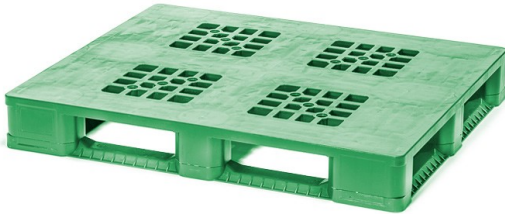

SKU: 29917

Pallet kunststof 1200x1000x160 mm - rondomlopend, 2500 kg

Kunststof pallet voor verhuur met afmetingen 1200x1000x160 mm. Deze pallet is geschikt voor gebruik bij semi hygiënische toepassingen en meermalig intensief gebruik in een open of gesloten pool. De pallet is door de interne holle ruimtes zeer stevig.

Categorieën: Pallets, Kunststof pallets,

Productbeschrijving

Kunststof pallet 1200x1000x160 mm, 2500 kg - huur

Kunststof pallet voor verhuur met afmetingen 1200x1000x160 mm. Deze pallet is geschikt voor gebruik bij semi hygiënische toepassingen en meermalig intensief gebruik in een open of gesloten pool. De pallet is dankzij de interne holle ruimtes zeer stevig. Het functionele ontwerp zorgt voor een lange levensduur van de kunststof pallet. Verpakkingen en pallets gebaseerd op het collomodulaire ISO pallet formaat (1200x1000 mm) zorgen voor optimaal gebruik van de ruimte als ze samen gebruikt worden bij transport en opslag. Het eigen gewicht van de Polypropeen (PP) kunststof pallet is 21 kg. Het laadvermogen is 2500 kg, het statische draagvermogen bedraagt 5000 kg en het racking draagvermogen is 1250 kg.

Het plaatsen van goederen op een pallet is een praktische en efficiënte manier voor het laden, lossen en veilig vervoeren van uw producten. Bij Rotomrent kunt u terecht voor de verhuur van diverse pallets, bekijk hier ons uitgebreide assortiment. Mocht u vragen hebben over de huur en verhuur van onze producten, neem dan vrijblijvend contact met ons op!

Specificaties

Lengte buitenmaat (mm)	1200
Breedte buitenmaat (mm)	1000
Hoogte buitenmaat (mm)	160
Materiaal	Kunststof PP
Statisch draagvermogen (kg)	5000
Dynamisch draagvermogen (kg)	2500
Draagvermogen in het rek (kg)	1250