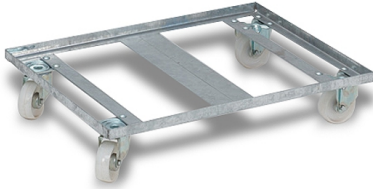

SKU: 41500

Dolly metaal 773x577x155 mm - voor nestbare bakken, open, 350 kg

Metalen dolly voor verhuur met afmetingen 773x577x155 mm. Deze transportwagen is voorzien van een open bodem met twee zwenk- en twee bokwielen van 125 mm. Door het sterke frame kunt u met deze dolly stabiel en veilig bakken transporteren.

Categorieën: Intern transport, Dollies,

Productbeschrijving

Metalen dolly 773x577x155 mm, open bodem - verhuur

Metalen dolly voor verhuur met afmetingen 773x577x155 mm. Deze transportwagen is voorzien van een open bodem met twee zwenk- en twee bokwielen van 125 mm. Door het sterke frame kunt u met deze dolly stabiel en veilig bakken transporteren. De onderwagen is geschikt voor nestbare distributiebakken zoals distributiebaken of kunststof bakken. Het dynamische draagvermogen van de dollie is 350 kg en het statische draagvermogen is 500 kg. Het eigen gewicht van deze trolley is 6 kg. Lege dolly's / meubelhondjes voor tijdelijke interne transport kunnen gestapeld worden om ruimte te besparen. Het plaatsen van goederen op een dolly / onderwagen is een praktische en efficiënte manier voor het veilig vervoeren van uw producten. Met deze dolly bent u verzekerd van een stille en snelle transport met een lange levensduur! Bij Rotomrent kunt u terecht voor de verhuur van diverse meubelhondjes, bekijk hier ons uitgebreide assortiment .

Specificaties

Lengte buitenmaat (mm)	800
Breedte buitenmaat (mm)	600
Hoogte buitenmaat (mm)	150
Statisch draagvermogen (kg)	500
Dynamisch draagvermogen (kg)	350