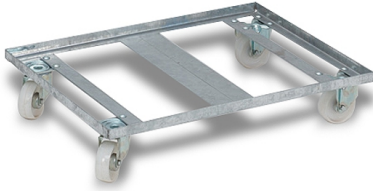

SKU: 41500

Dolly metaal 773x577x155 mm - voor nestbare bakken, open, 350 kg

Metalen dolly voor verhuur met afmetingen 773x577x155 mm. Deze transportwagen is voorzien van een open bodem met twee zwenk- en twee bokwielen van 125 mm. Door het sterke frame kunt u met deze dolly stabiel en veilig bakken transporteren.

Categorieën: Intern transport, Dollies,

Productbeschrijving

Metalen dolly 773x577x155 mm, open bodem - verhuur

Metalen dolly voor verhuur met afmetingen 773x577x155 mm. Deze transportwagen is voorzien van een open bodem met twee zwenk- en twee bokwielen van 125 mm. Door het sterke frame kunt u met deze dolly stabiel en veilig bakken transporteren. De onderwagen is geschikt voor nestbare distributiebakken zoals distributiebaken of kunststof bakken. Het dynamische draagvermogen van de dollie is 350 kg en het statische draagvermogen is 500 kg. Het eigen gewicht van deze trolley is 6 kg. Lege dolly's / meubelhondjes voor tijdelijke interne transport kunnen gestapeld worden om ruimte te besparen. Het plaatsen van goederen op een dolly / onderwagen is een praktische en efficiënte manier voor het veilig vervoeren van uw producten. Met deze dolly bent u verzekerd van een stille en snelle transport met een lange levensduur! Bij Rotomrent kunt u terecht voor de verhuur van diverse meubelhondjes, bekijk hier ons uitgebreide assortiment .

Specificaties

Lengte buitenmaat (mm)	800
Breedte buitenmaat (mm)	600
Hoogte buitenmaat (mm)	150
Statisch draagvermogen (kg)	500
Dynamisch draagvermogen (kg)	350